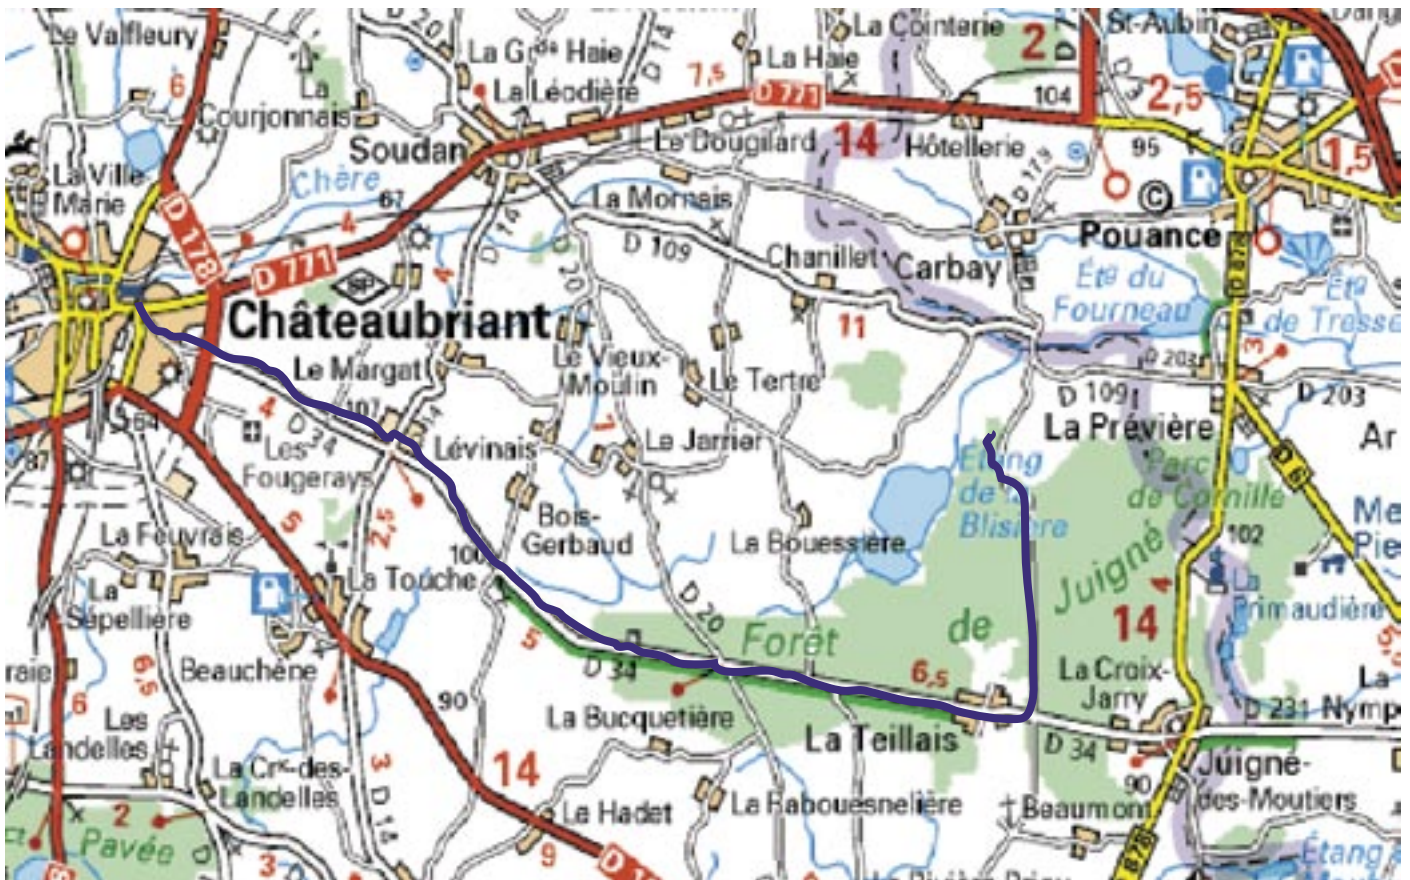

Stationnement autocars

stationnement Voitures

STEELE: lieu de la Cérémonie

Vers Châteaubriant

De Châteaubriant prendre le D 34 vers Juigné des Moutiers.
Passer le lieu-dit " La Teillais" et une fois à nouveau dans la forêt au premier carrefour prendre à gauche.
A partir de ce carrefour traverser la forêt -.- Suivre la route jusqu'à la stèle.

Les véhicules particuliers se stationneront sur le chemin à gauche, vers la Boulaie.

Parcours en Bleu sur la carte pour se rendre de châteaubriant à la Stèle de La Blisière